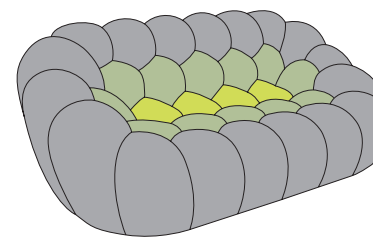

35 Grand Canapé 3 places
Large 3-seat sofa
Gran Sofá 3 plazas

25 Canapé 2,5 places
2,5-seat sofa
Sofá 2,5 plazas

40 Pouf rond
Round ottoman
Puf redondo

* Version disponible uniquement dans un choix de 3 coloris se répétant comme indiqué sur les pictogrammes
 * Version only available in three colours that repeat themselves, as indicated in the pictograms
 * Versión únicamente disponible en una selección de 3 colores que se repiten como indicado en los pictogramas

VERSION MULTICO DEGRADE / MULTICO WITH GRADATION VERSION / VERSION MULTICOLOR DEGRADÉ *

10 Fauteuil
Armchair
Sillón

37 Canapé 4 places
4-seat sofa
Sofá 4 plazas

30 Canapé 3 places
3-seat sofa
Sofá 3 plazas

45 Pouf rond
Round ottoman
Puf redondo

35 Grand Canapé 3 places
Large 3-seat sofa
Gran Sofá 3 plazas

25 Canapé 2,5 places
2,5-seat sofa
Sofá 2,5 plazas

40 Pouf rond
Round ottoman
Puf redondo

Couleur/Colour/Color D