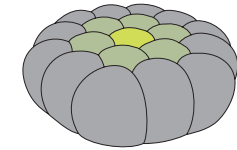

35 Grand Canapé 3 places
Large 3-seat sofa
Gran Sofá 3 plazas

25 Canapé 2,5 places
2,5-seat sofa
Sofá 2,5 plazas

40 Pouf rond
Round ottoman
Puf redondo

* Version disponible uniquement dans un choix de 3 coloris se répétant comme indiqué sur les pictogrammes
 * Version only available in three colours that repeat themselves, as indicated in the pictograms
 * Versión únicamente disponible en una selección de 3 colores que se repiten como indicado en los pictogramas

VERSION MULTICO DEGRADE / MULTICO WITH GRADATION VERSION / VERSION MULTICOLOR DEGRADÉ *

10 Fauteuil
Armchair
Sillón

37 Canapé 4 places
4-seat sofa
Sofá 4 plazas

30 Canapé 3 places
3-seat sofa
Sofá 3 plazas

45 Pouf rond
Round ottoman
Puf redondo

35 Grand Canapé 3 places
Large 3-seat sofa
Gran Sofá 3 plazas

25 Canapé 2,5 places
2,5-seat sofa
Sofá 2,5 plazas

40 Pouf rond
Round ottoman
Puf redondo

Couleur/Colour/Color D