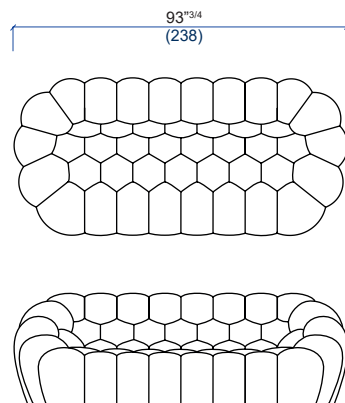

* Version only available in three colours that repeat themselves, as indicated in the pictograms (with the exception of the round ottoman #40 in 2 colours)

* Versión disponible únicamente en una selección de 3 colores, que se repiten como indicado en los pictogramas (con excepción del puf redondo 40 con 2 colores)

BUBBLE

design Sacha LAKIC

rochebobo
PARIS

37 Canapé 4 places
4-seat sofa
Sofá 4 plazas

30 Canapé 3 places
3-seat sofa
Sofá 3 plazas

35 Grand Canapé 3 places
Large 3-seat sofa
Gran Sofá 3 plazas

25 Canapé 2,5 places
2,5-seat sofa
Sofá 2,5 plazas

BUBBLE

design Sacha LAKIC

rochebobois
PARIS

10 Fauteuil
Armchair
Sillón

45 Pouf rond
Round ottoman
Puf redondo

40 Pouf rond
Round ottoman
Puf redondo

99 Coussin carré
Square cushion
Cojín cuadrado

$15\frac{3}{4} \times 15\frac{3}{4}$
(40x40)