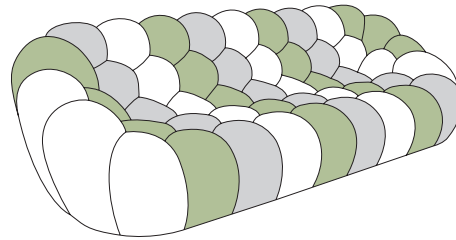

The dimensions below (depth and height of the element, depth and height of the seat cushion, width of the armrests) are the same for all elements.

Las medidas mencionadas (profundidad y altura del elemento, profundidad y altura del asiento, ancho de los apoyabrazos), son comunes a todos los elementos.

VERSION MULTICO A BANDES / STRIPED MULTICO VERSION / VERSION MULTICOLOR A BANDAS *

10 Fauteuil
Armchair
Sillón

37 Canapé 4 places
4-seat sofa
Sofá 4 plazas

30 Canapé 3 places
3-seat sofa
Sofá 3 plazas

45 Pouf rond
Round ottoman
Puf redondo