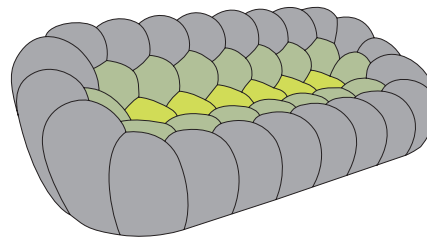

35 Grand Canapé 3 places
Large 3-seat sofa
Gran Sofá 3 plazas

25 Canapé 2,5 places
2,5-seat sofa
Sofá 2,5 plazas

40 Pouf rond
Round ottoman
Puf redondo

* Version disponible uniquement dans un choix de 3 coloris se répétant comme indiqué sur les pictogrammes
 * Version only available in three colours that repeat themselves, as indicated in the pictograms
 * Versión únicamente disponible en una selección de 3 colores que se repiten como indicado en los pictogramas

VERSION MULTICO DEGRADE / MULTICO WITH GRADATION VERSION / VERSION MULTICOLOR DEGRADÉ *

10 Fauteuil
Armchair
Sillón

37 Canapé 4 places
4-seat sofa
Sofá 4 plazas

30 Canapé 3 places
3-seat sofa
Sofá 3 plazas

45 Pouf rond
Round ottoman
Puf redondo

35 Grand Canapé 3 places
Large 3-seat sofa
Gran Sofá 3 plazas

25 Canapé 2,5 places
2,5-seat sofa
Sofá 2,5 plazas

40 Pouf rond
Round ottoman
Puf redondo

Couleur/Colour/Color D