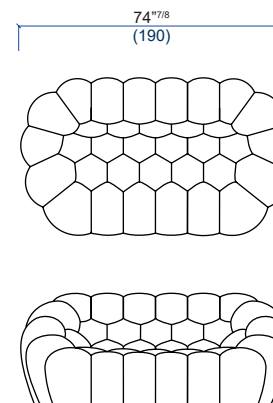

* Version only available in three colours that repeat themselves, as indicated in the pictograms (with the exception of the round ottoman #40 in 2 colours)

* Versión disponible únicamente en una selección de 3 colores, que se repiten como indicado en los pictogramas (con excepción del puf redondo 40 con 2 colores)

BUBBLE

design Sacha LAKIC

rochebobo
PARIS

37 Canapé 4 places
4-seat sofa
Sofá 4 plazas

30 Canapé 3 places
3-seat sofa
Sofá 3 plazas

35 Grand Canapé 3 places
Large 3-seat sofa
Gran Sofá 3 plazas

25 Canapé 2,5 places
2,5-seat sofa
Sofá 2,5 plazas

BUBBLE

design Sacha LAKIC

rochebobois
PARIS

10 Fauteuil
Armchair
Sillón

45 Pouf rond
Round ottoman
Puf redondo

40 Pouf rond
Round ottoman
Puf redondo

99 Coussin carré
Square cushion
Cojín cuadrado

$15\frac{3}{4} \times 15\frac{3}{4}$
(40x40)