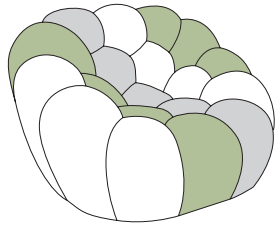

VERSION MULTICO A BANDES / STRIPED MULTICO VERSION / VERSION MULTICOLOR A BANDAS *

10 Fauteuil
Armchair
Sillón