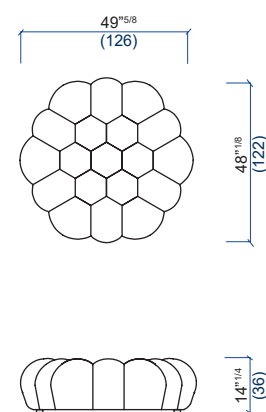

BUBBLE

design Sacha LAKIC

rochebobo
PARIS

37 Canapé 4 places
4-seat sofa
Sofá 4 plazas

30 Canapé 3 places
3-seat sofa
Sofá 3 plazas

35 Grand Canapé 3 places
Large 3-seat sofa
Gran Sofá 3 plazas

25 Canapé 2,5 places
2,5-seat sofa
Sofá 2,5 plazas

BUBBLE

design Sacha LAKIC

rochebobois
PARIS

10 Fauteuil
Armchair
Sillón

45 Pouf rond
Round ottoman
Puf redondo

40 Pouf rond
Round ottoman
Puf redondo

99 Coussin carré
Square cushion
Cojín cuadrado

$15\frac{3}{4} \times 15\frac{3}{4}$
(40x40)