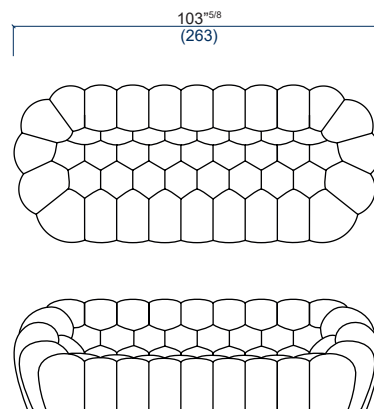

The dimensions below (depth and height of the element, depth and height of the seat cushion, width of the armrests) are the same for all elements.

Las medidas mencionadas (profundidad y altura del elemento, profundidad y altura del asiento, ancho de los apoyabrazos), son comunes a todos los elementos.

* Version only available in three colours that repeat themselves, as indicated in the pictograms (with the exception of the round ottoman #40 in 2 colours)

* Versión disponible únicamente en una selección de 3 colores, que se repiten como indicado en los pictogramas (con excepción del puf redondo 40 con 2 colores)

BUBBLE

design Sacha LAKIC

rochebobo
PARIS

37 Canapé 4 places
4-seat sofa
Sofá 4 plazas

30 Canapé 3 places
3-seat sofa
Sofá 3 plazas

35 Grand Canapé 3 places
Large 3-seat sofa
Gran Sofá 3 plazas

25 Canapé 2,5 places
2,5-seat sofa
Sofá 2,5 plazas