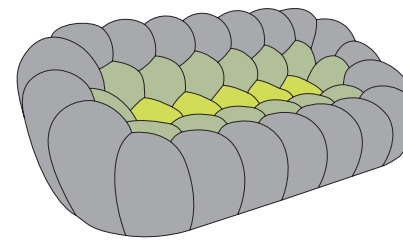

35 Grand Canapé 3 places
Large 3-seat sofa
Gran Sofá 3 plazas

25 Canapé 2,5 places
2,5-seat sofa
Sofá 2,5 plazas

40 Pouf rond
Round ottoman
Puf redondo

* Version disponible uniquement dans un choix de 3 coloris se répétant comme indiqué sur les pictogrammes
 * Version only available in three colours that repeat themselves, as indicated in the pictograms
 * Versión únicamente disponible en una selección de 3 colores que se repiten como indicado en los pictogramas

VERSION MULTICO DEGRADE / MULTICO WITH GRADATION VERSION / VERSION MULTICOLOR DEGRADÉ *

10 Fauteuil
Armchair
Sillón

37 Canapé 4 places
4-seat sofa
Sofá 4 plazas

30 Canapé 3 places
3-seat sofa
Sofá 3 plazas

45 Pouf rond
Round ottoman
Puf redondo

35 Grand Canapé 3 places
Large 3-seat sofa
Gran Sofá 3 plazas

25 Canapé 2,5 places
2,5-seat sofa
Sofá 2,5 plazas

40 Pouf rond
Round ottoman
Puf redondo

Couleur/Colour/Color D