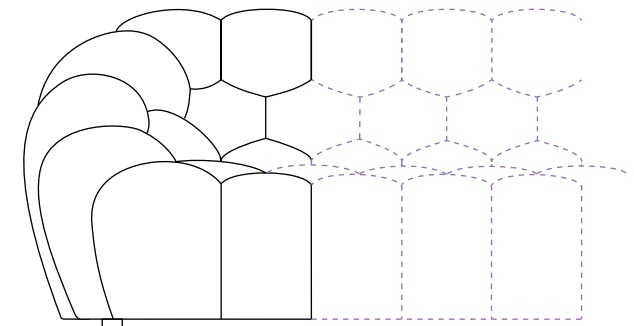

BUBBLE

design Sacha LAKIC

rochebobo
PARIS

DIMENSIONS COMMUNES A TOUS LES ELEMENTS / SAME DIMENSIONS FOR ALL ELEMENTS / MEDIDAS COMUNES A TODOS LOS ELEMENTOS

Les dimensions reportées (profondeur et hauteur de l'élément, profondeur et hauteur de l'assise, largeur des accoudoirs) sont communes à tous les éléments.

The dimensions below (depth and height of the element, depth and height of the seat cushion, width of the armrests) are the same for all elements.

Las medidas mencionadas (profundidad y altura del elemento, profundidad y altura del asiento, ancho de los apoyabrazos), son comunes a todos los elementos.