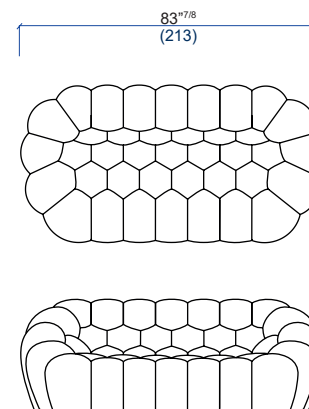

* Version only available in three colours that repeat themselves, as indicated in the pictograms (with the exception of the round ottoman #40 in 2 colours)

* Versión disponible únicamente en una selección de 3 colores, que se repiten como indicado en los pictogramas (con excepción del puf redondo 40 con 2 colores)

BUBBLE

design Sacha LAKIC

rochebobo
PARIS

37 Canapé 4 places
4-seat sofa
Sofá 4 plazas

30 Canapé 3 places
3-seat sofa
Sofá 3 plazas

35 Grand Canapé 3 places
Large 3-seat sofa
Gran Sofá 3 plazas

25 Canapé 2,5 places
2,5-seat sofa
Sofá 2,5 plazas

BUBBLE

design Sacha LAKIC

rochebobois
PARIS

10 Fauteuil
Armchair
Sillón

45 Pouf rond
Round ottoman
Puf redondo

40 Pouf rond
Round ottoman
Puf redondo

99 Coussin carré
Square cushion
Cojín cuadrado

$15\frac{3}{4} \times 15\frac{3}{4}$
(40x40)