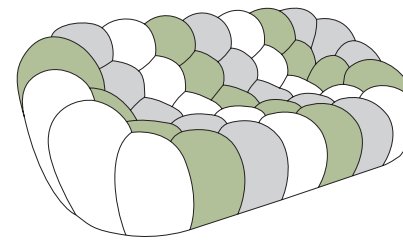

VERSION MULTICO A BANDES / STRIPED MULTICO VERSION / VERSION MULTICOLOR A BANDAS *

10 Fauteuil
Armchair
Sillón

37 Canapé 4 places
4-seat sofa
Sofá 4 plazas

30 Canapé 3 places
3-seat sofa
Sofá 3 plazas

45 Pouf rond
Round ottoman
Puf redondo

35 Grand Canapé 3 places
Large 3-seat sofa
Gran Sofá 3 plazas

25 Canapé 2,5 places
2,5-seat sofa
Sofá 2,5 plazas

40 Pouf rond
Round ottoman
Puf redondo

* Version disponible uniquement dans un choix de 3 coloris se répétant comme indiqué sur les pictogrammes
 * Version only available in three colours that repeat themselves, as indicated in the pictograms
 * Versión únicamente disponible en una selección de 3 colores que se repiten como indicado en los pictogramas