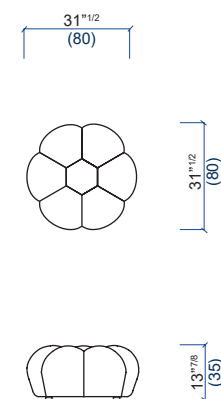

The dimensions below (depth and height of the element, depth and height of the seat cushion, width of the armrests) are the same for all elements.

Las medidas mencionadas (profundidad y altura del elemento, profundidad y altura del asiento, ancho de los apoyabrazos), son comunes a todos los elementos.

BUBBLE

design Sacha LAKIC

rochebobois
PARIS

10 Fauteuil
Armchair
Sillón

45 Pouf rond
Round ottoman
Puf redondo

40 Pouf rond
Round ottoman
Puf redondo

99 Coussin carré
Square cushion
Cojín cuadrado

$15\frac{3}{4} \times 15\frac{3}{4}$
(40x40)