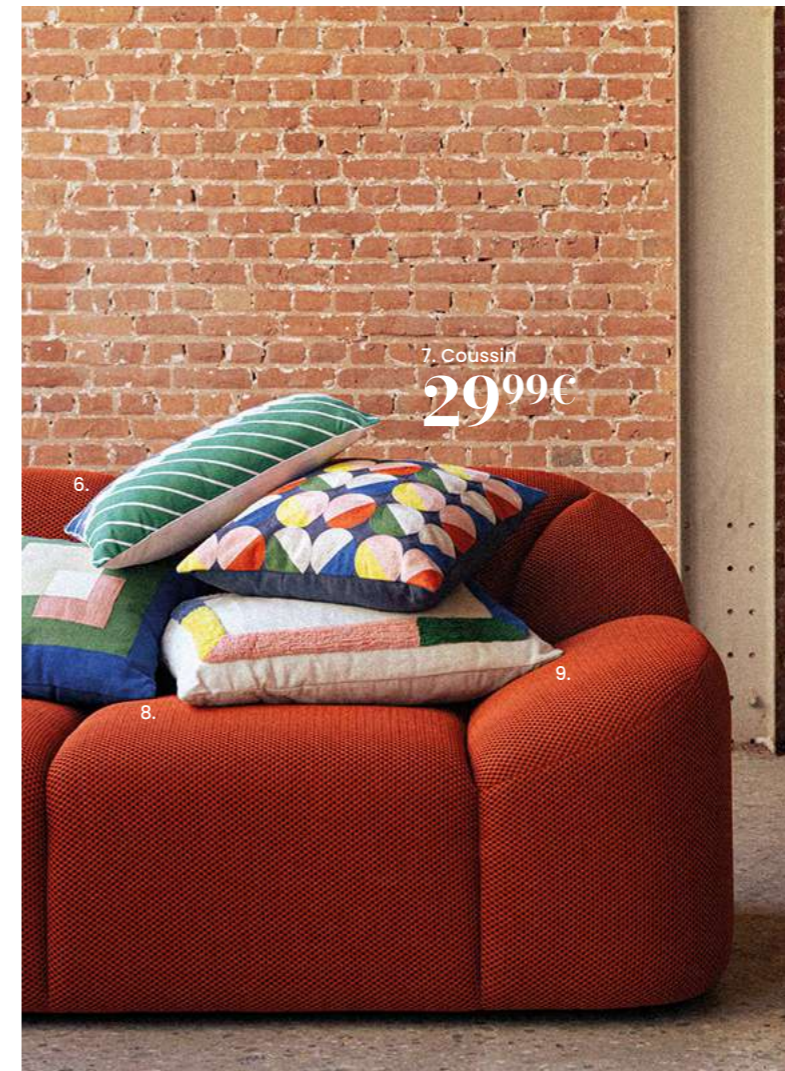

1. Décoration murale
89,99€

1. **Décoration murale ELI.** Panneau fibres moyenne densité L 120 x P 150 x H 137 cm. Réf. 243200 **89,99€** - 2. **Toile WESTLAND.** Certifiée bois responsable. Création de nos stylistes. Polyester L 35 x P 3 x H 80 cm. Réf. 244604 **32,99€** dont 0,06€ d'éco-part. - 3. **Tableau WEMBLEY.** Certifié bois responsable. Création de nos stylistes. Papier L 45 x P 3,50 x H 60 cm. Réf. 243623 **34,99€** - 4. **Bout de canapé COLLETTE.** Métal ø 37 x H 44 cm. Réf. 243323 **99,99€** dont 0,32€ d'éco-part. - 5. **Tapis WEMBLEY.** Création de nos stylistes. Laine L 90 x H 150 cm. Réf. 243914 **99,99€** dont 0,17€ d'éco-part.