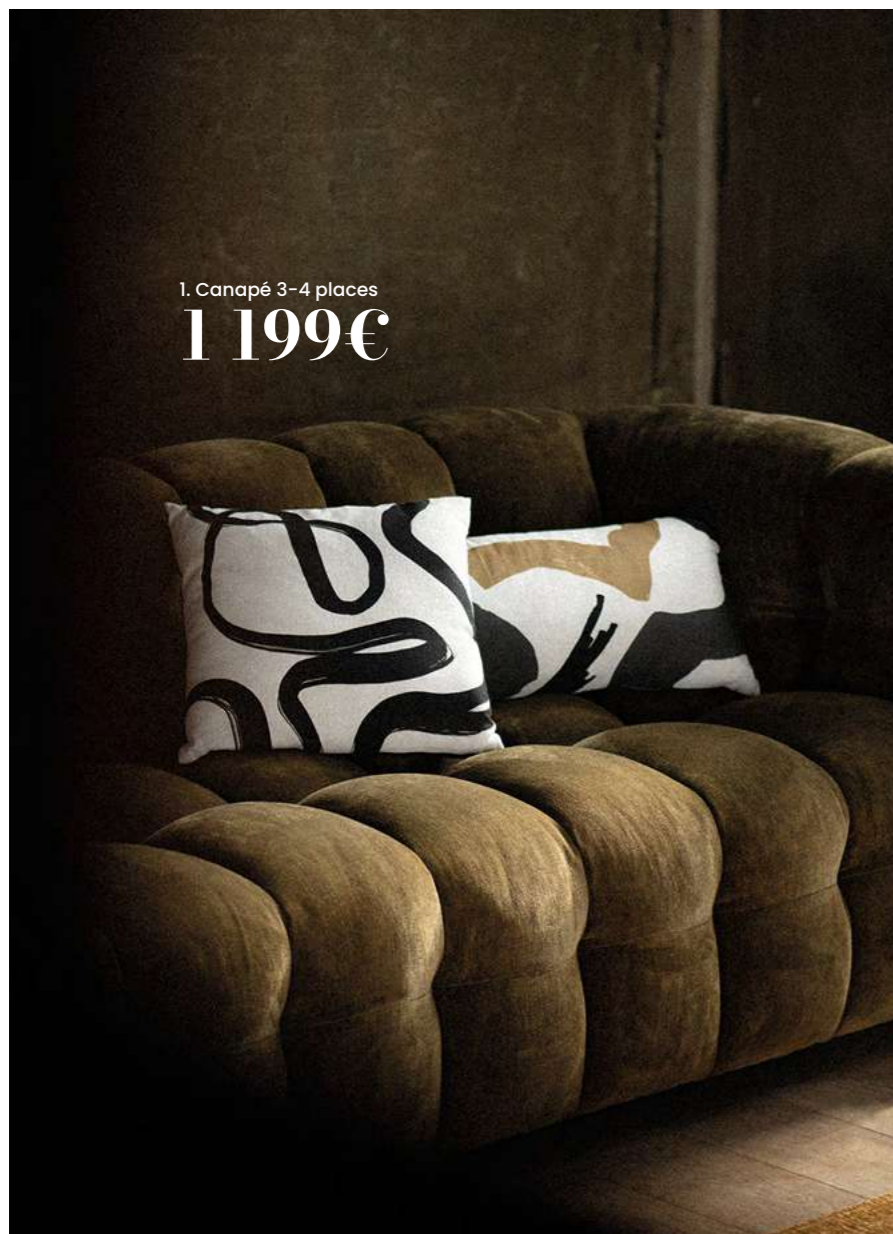

La toile WESTLAND, le tableau WEMBLEY et les coussins HARROW, CLAPTON et UPTON font partie de notre sélection GOOD IS BEAUTIFUL.

17.

SÉLECTION

CANNA PÈS

NOTRE GAMME LILO

1. Canapé 3-4 places
1 199€

1, 2 et 3 : Gamme LILO. Certifié bois responsable, Textile recyclé. Coloris kaki. Revêtement : velours effet usé 100% polyester, dont 50% de polyester recyclé. Structure : Pin et contreplaqué. Pieds : Hévéa peint coloris charbon. Garnissage structure, dossier et assise : 60% mousse polyester (densité : 30 kg/m³) et 40% fibres de polyester. Suspensions par ressort Nosag. Hauteur d'assise : 45 cm. - **1. Canapé 3-4 places.** Réf. 238613. L 240 x P 102 x H 76 cm. **1 199€** dont 16€ d'éco-part. - **2. Pouf.** Réf. 238619. L 100 x P 77 x H 40 cm. **399€** dont 4,30€ d'éco-part. - **3. Canapé 2 places.** Réf. 238682. L 206 x P 102 x H 76 cm. **999€** dont 16€ d'éco-part.
4, 5 et 6 : Gamme LILO. Certifié bois responsable, Textile recyclé. Coloris écru. Revêtement : bouclette 51% polyester recyclé, 49% polyester vierge. Structure : Pin et contreplaqué. Pieds : hévéa peint coloris charbon. Garnissage structure, dossier et assise : 60% mousse polyester (densité : 30 kg/m³), 40% fibres de polyester. Suspensions par ressort Nosag. Hauteur d'assise : 45 cm. - **4. Canapé 3-4 places.** Réf. 238614. L 240 x P 102 x H 76 cm. **1 199€** dont 18,50€ d'éco-part. - **5. Pouf.** Réf. 243046. L 100 x P 77 x H 40 cm. **399€** dont 4,30€ d'éco-part. - **6. Canapé 2 places.** Réf. 243044. L 206 x P 102 x H 76 cm. **999€** dont 16€ d'éco-part.