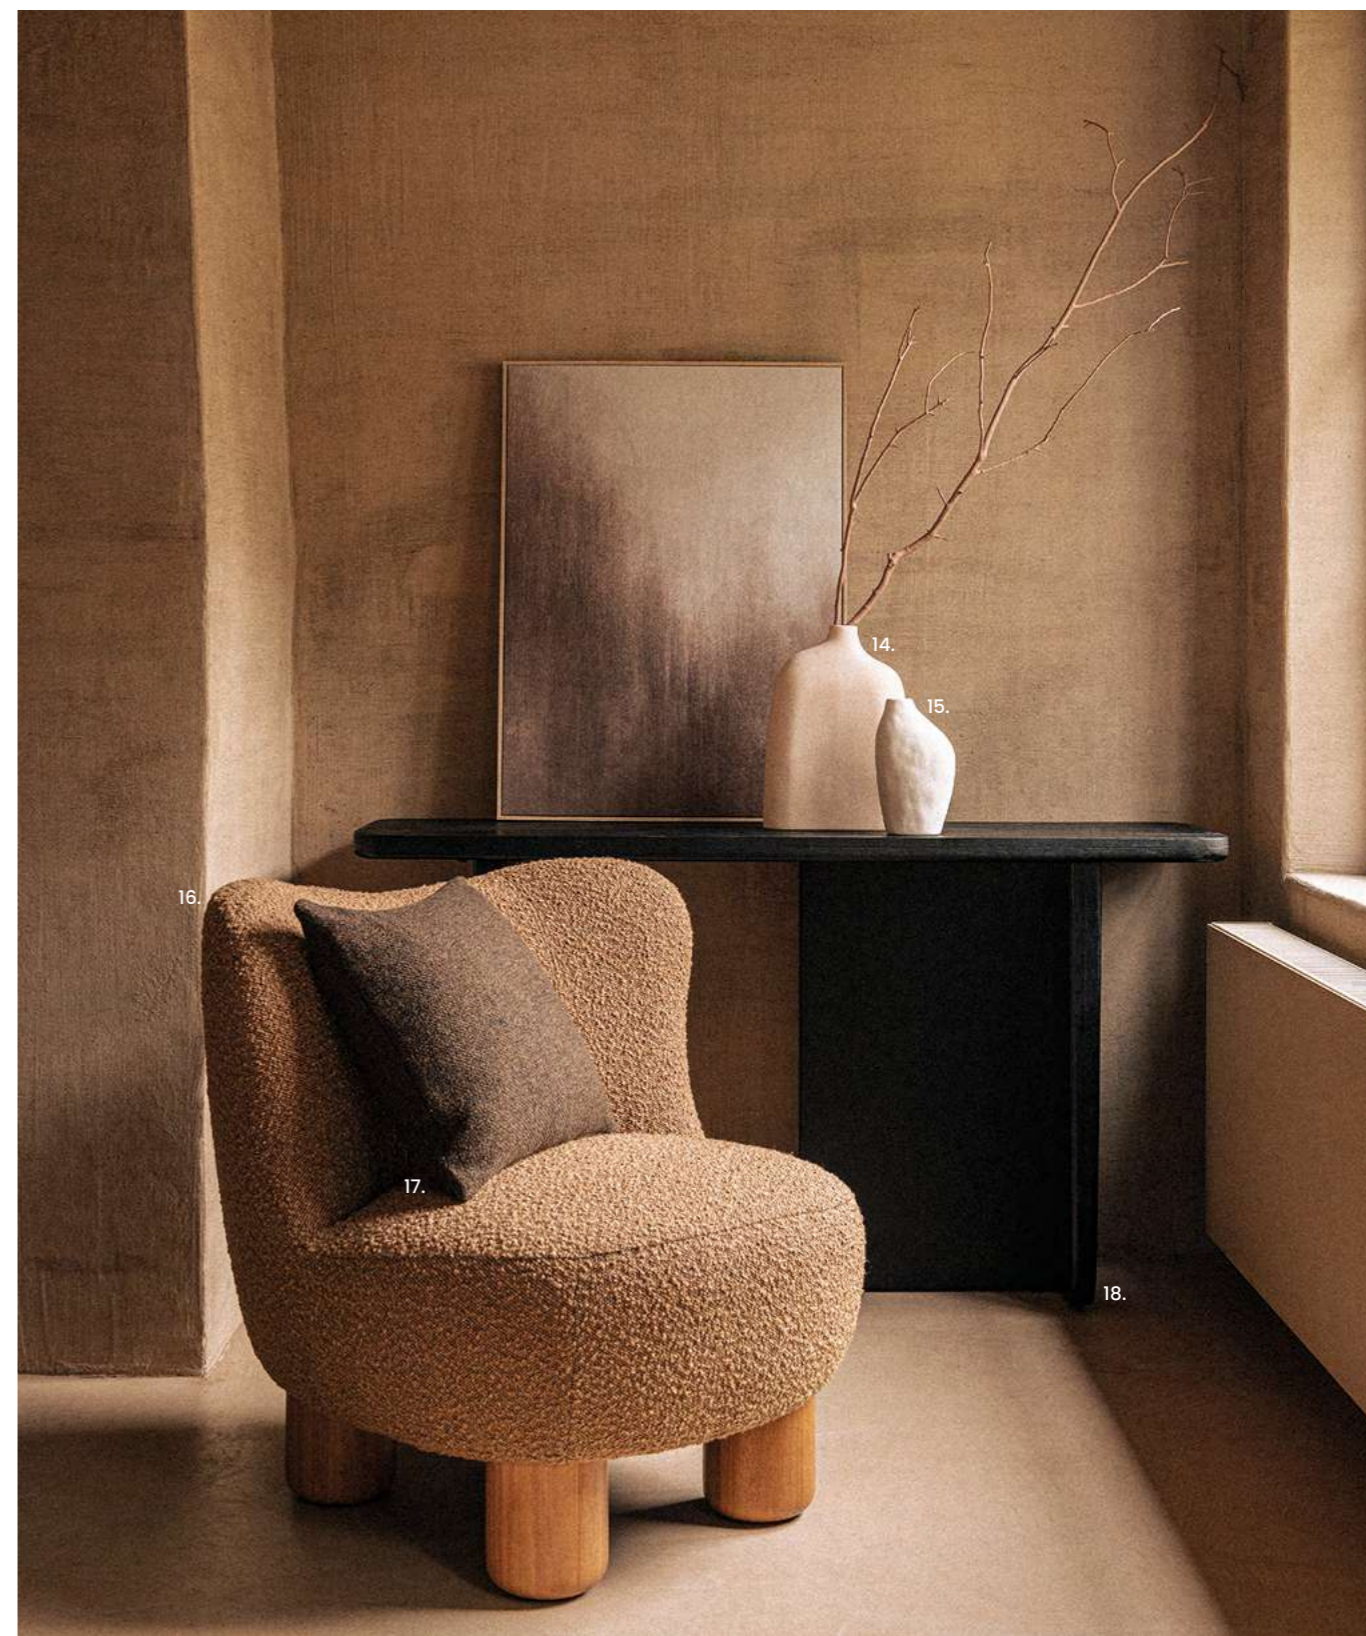

14. Vase CELEP. Made in Portugal Terre cuite L 25 x P 9 x H 34 cm. Réf. 241240 **36,99€** - **15. Vase ZADAR.** Grès L 12,50 x P 8 x H 25 cm. Réf. 240109 **14,99€** - **16. Fauteuil NOHAM.** Textile recyclé, Certifié bois responsable. Structure : Pin et Contreplaqué. Revêtement : tissu bouclé 100% polyester, coloris brun. Garnissage : mousse polyuréthane. Pieds : Bois d'Hévéa, finition peinture nitrocellulosique. Hauteur d'assise : 43 cm. L 73,50 x P 81,50 x H 76,50 cm. Réf. 241744 **299€** dont 4,30€ d'éco-part. - **17. Housse de coussin WILEY.** Article garanti sans danger pour la santé OEKO-TEX® Standard 100 CQ 1250/4 IFTH. Polyester L 40 x H 40 cm. Réf. 243852 **12,99€** dont 0,04€ d'éco-part. - **18. Console ATTICA.** Structure et pieds en Manguier massif finition coloris noir vernis nitrocellulosique L 140 x P 40 x H 76 cm. Réf. 233943 **349€** dont 2,80€ d'éco-part.