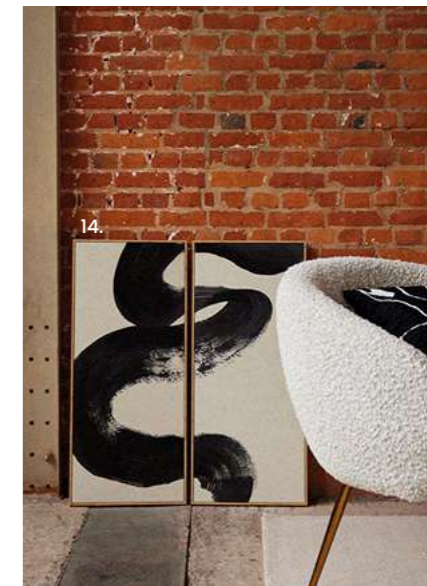

1. Suspension
2999€

1. Suspension ISLANDERS. Métal ø 4,50 x H 30 cm. Réf. 244609 **29,99€** dont 0,20€ d'éco-part. - **2. Miroir ABAK.** L 100 x P 2,50 x H 52 cm. Réf. 243610 **74,99€** - **3. Fauteuil BIZOU.** Textile recyclé, Certifié bois responsable. Structure : contreplaqué. Revêtement : tissu bouclette, coloris gris chiné. Garnissage assise & dossier : mousse polyuréthane. Pieds : métal, finition couleur dorée. Hauteur d'assise : 46 cm. L 73 x P 70,50 x H 77 cm. Réf. 243089 **299€** dont 1,45€ d'éco-part. - **4. Housse de coussin AMY.** Création de nos stylistes. Polyester L 40 x H 40 cm. Réf. 244025 **12,99€** dont 0,04€ d'éco-part. - **5. Bougie.** Création de nos stylistes. Cire ø 8,50 x H 9,5 cm. Réf. 244235 **12,99€** - **6. Bout de canapé MISI.** Marbre ø 50 x H 38 cm. Réf. 243310 **199€** dont 0,32€ d'éco-part. - **7. Globe terrestre en métal doré carte du monde noire et dorée Aswan.** Création de nos stylistes. Métal L 29 x P 20 x H 34 cm. Réf. 232985 **36,99€** - **8. Vase CHELEM.** Terre Cuite ø 14 x H 19 cm. Réf. 244553 **19,99€** - **9. Bougie NEW-YORK.** Cire ø 9 x H 8,80 cm. Réf. 244417 **12,99€** - **10. Coussin ZACH.** Textile recyclé (garnissage), Certifié coton biologique. Création de nos stylistes. Coton L 30 x H 70 cm. Réf. 243744 **29,99€** dont 0,06€ d'éco-part. - **11. Mug LUCIOLE.** Création de nos stylistes. Céramique ø 9,10 x H 9,50 cm. Réf. 243887 **4,99€**