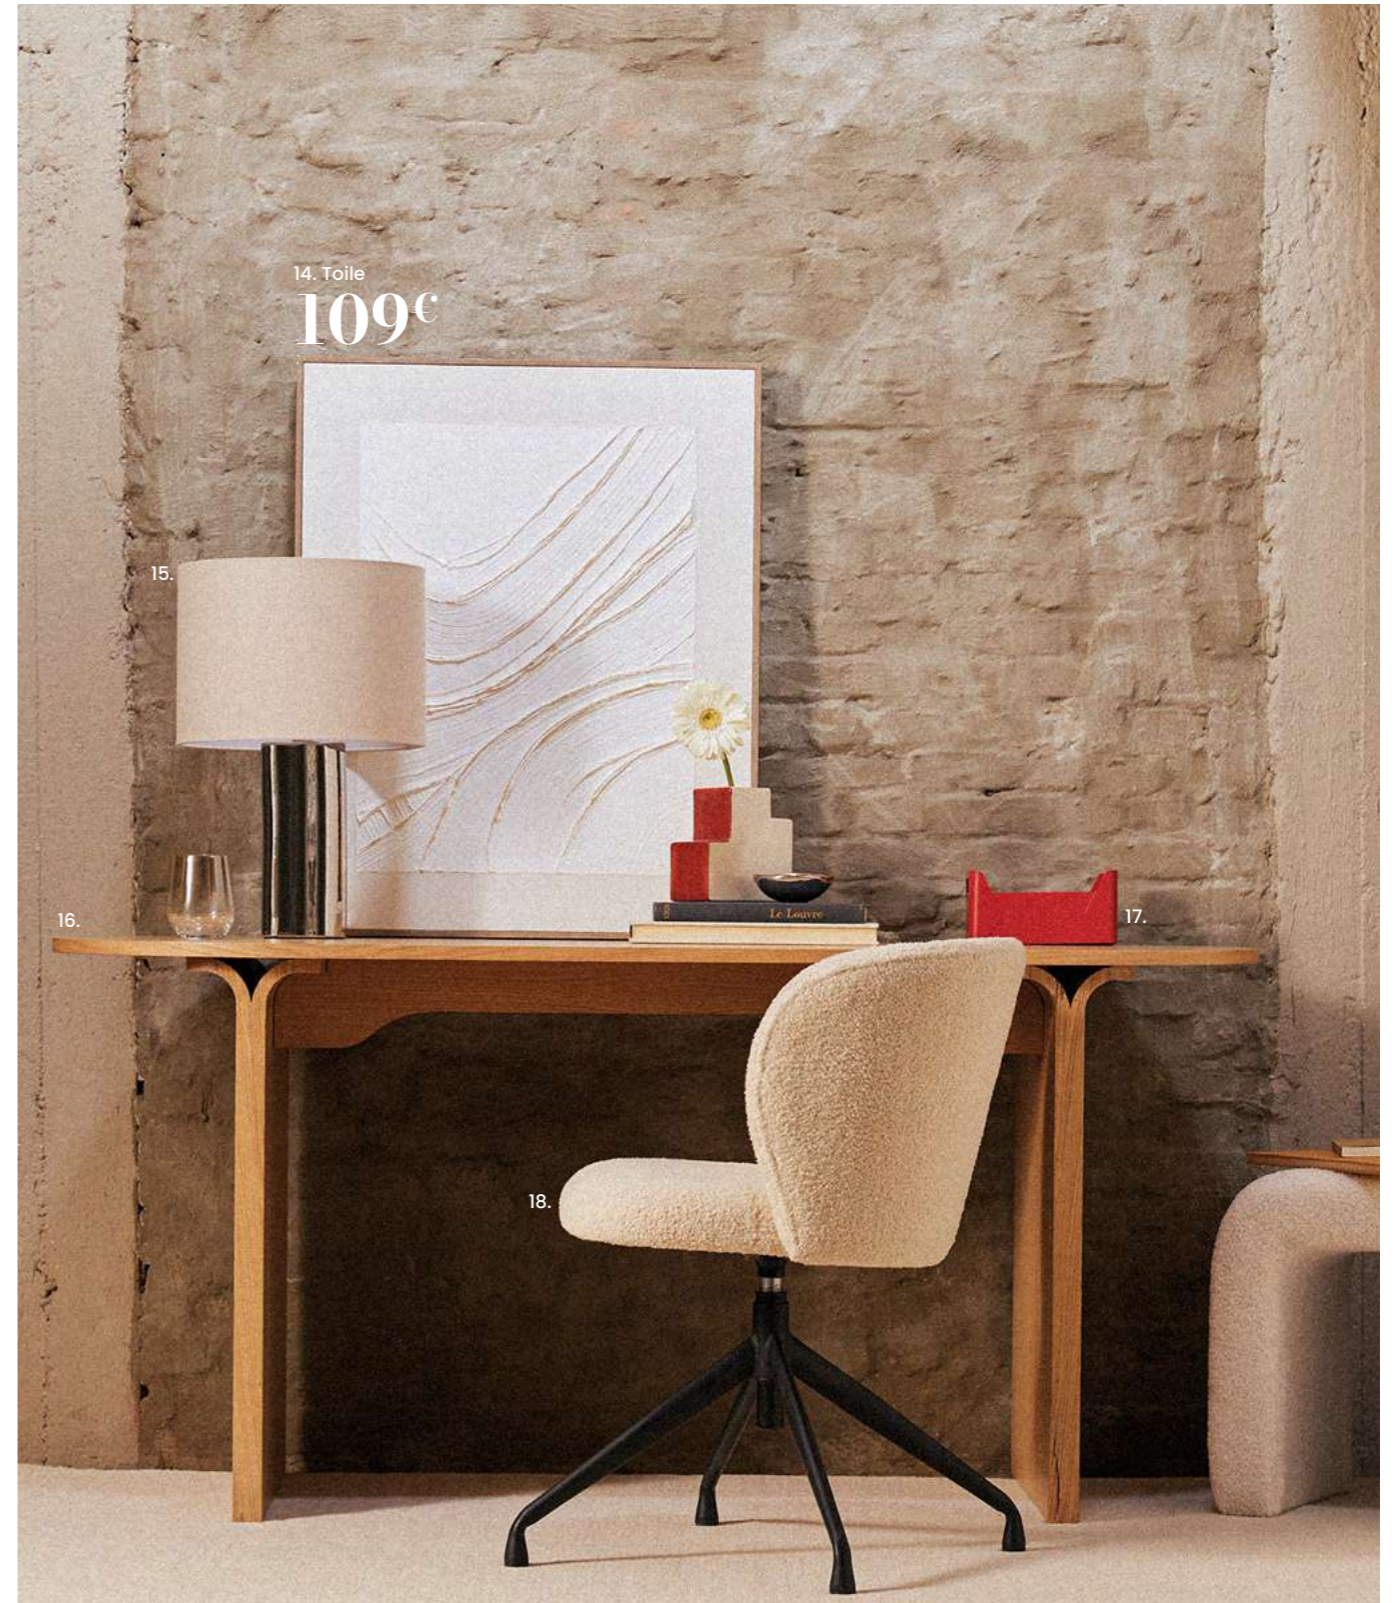

14. Toile BONNIEUX. Certifiée bois responsable. Polyester L 64 x P 3,80 x H 80 cm. Réf. 244387 **59,99€** dont 0,06€ d'éco-part. - **15. Lampe YUNAK. Textile recyclé. Création de nos stylistes.** Descriptif complet p. 134. ø 32,50 x H 50,50 cm. Réf. 239935 **64,99€** dont 0,20€ d'éco-part. - **16. Bureau POLARI. Certifié bois responsable. Création de nos stylistes.** Plateau et Piètement: Panneaux de fibres de Moyenne densité, placage Chêne. L 160 x P 65 x H 74 cm. Réf. 241806 **399€** dont 5,30€ d'éco-part. **17. Rangement LIAM.** Fer L 20 x P 13,50 x H 7 cm. Réf. 243611 **8,99€** dont 0,06€ d'éco-part. - **18. Chaise KATE. Création de nos stylistes.** Structure: contreplaqué et métal. Revêtement: tissu bouclette (100% polyester), coloris écru. Garnissage: mousse polyuréthane. Pieds: métal finition peinture époxy noir. Chaise de bureau pivotante. Hauteur assise réglable: 48-54 cm. L 56 x P 54 x H 76 cm. Réf. 218619 **149€** dont 2,05€ d'éco-part.