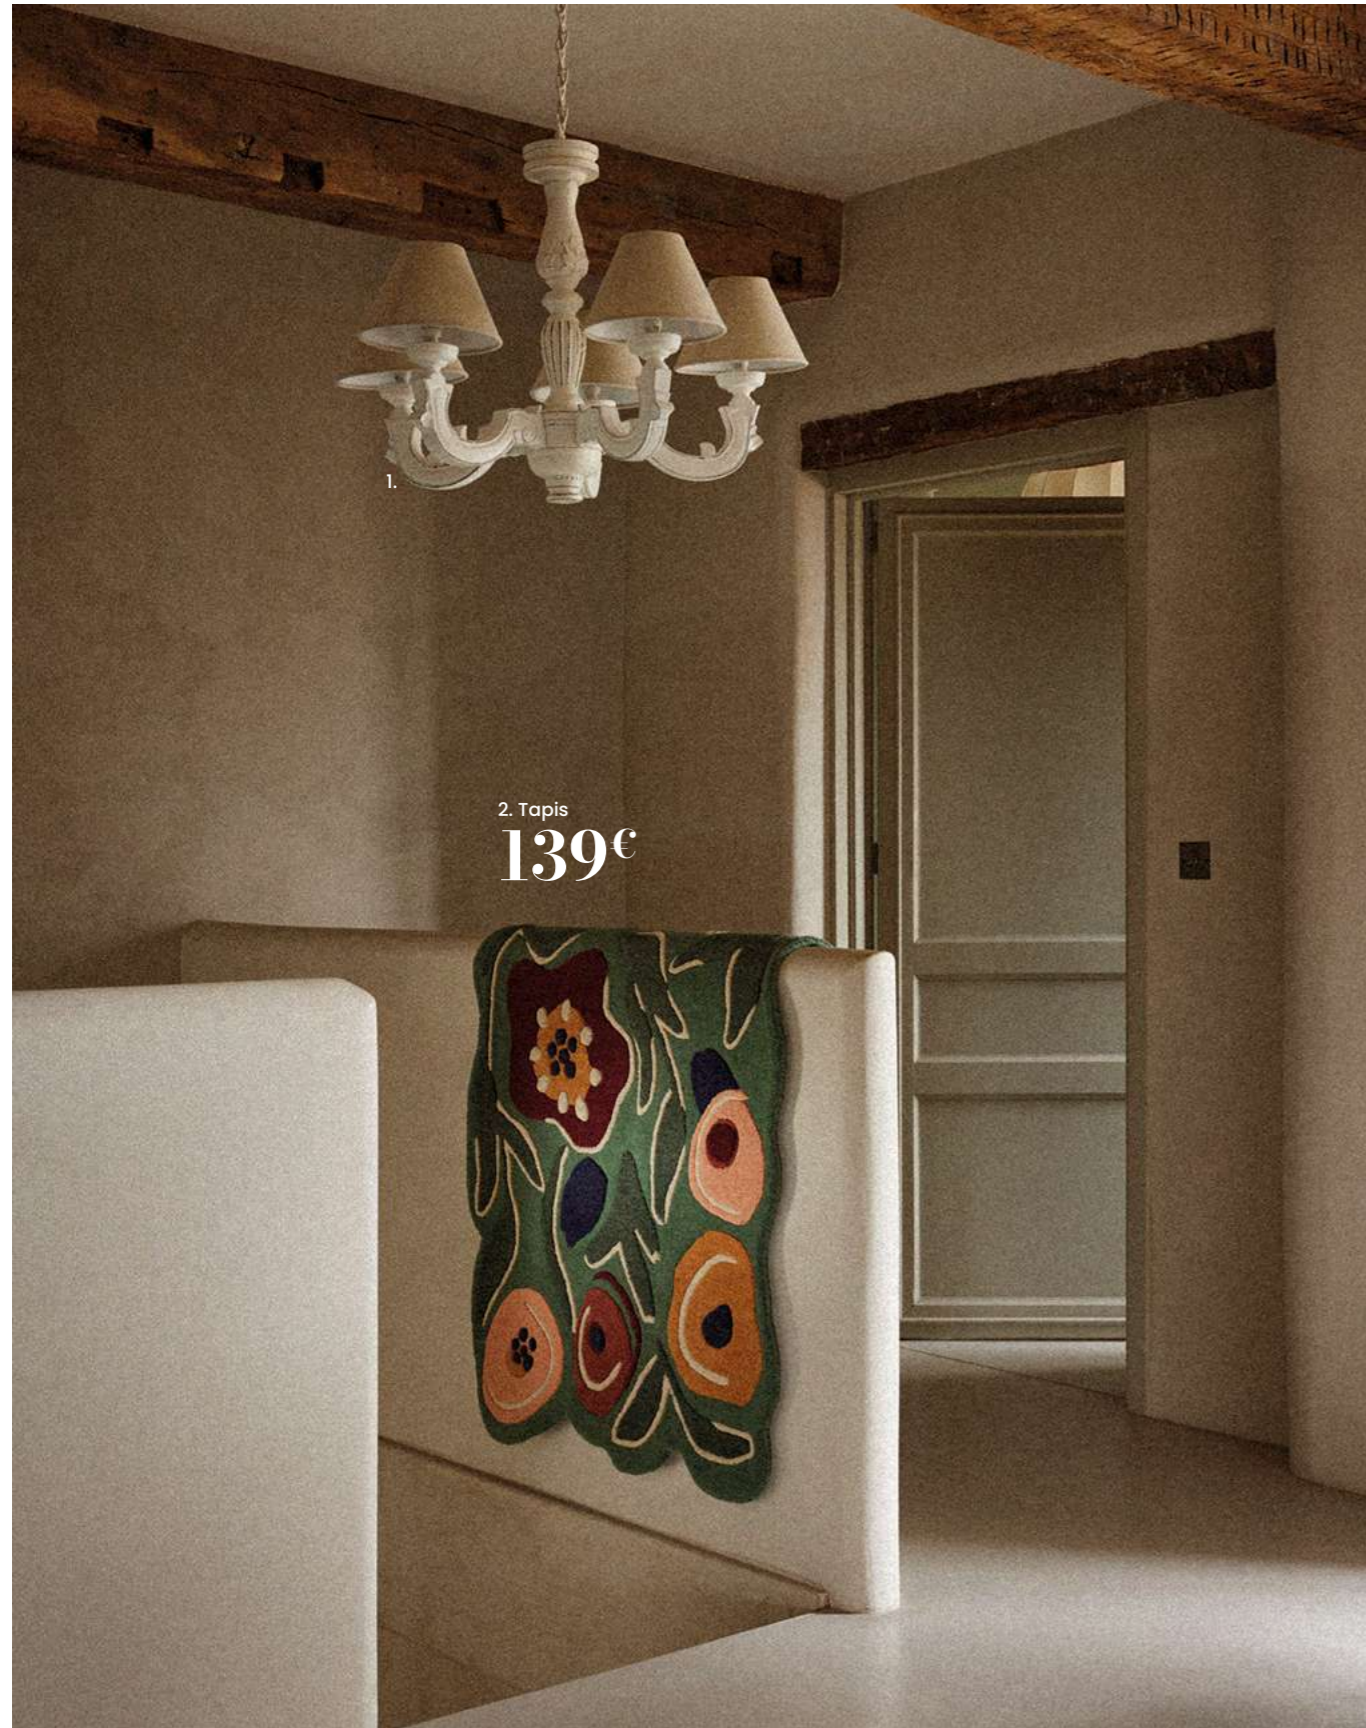

2. Tapis
139€

1. Lustre MONTMARTRE. Descriptif complet p. 138. L 67 x P 67 x H 50 cm. Réf. 106628 **169€** dont 0,46€ d'éco-part. - 2. Tapis FRISIA. Textile recyclé. Création de nos stylistes. Laine L 90 x H 150 cm. Réf. 243817 **139€** dont 0,17€ d'éco-part.