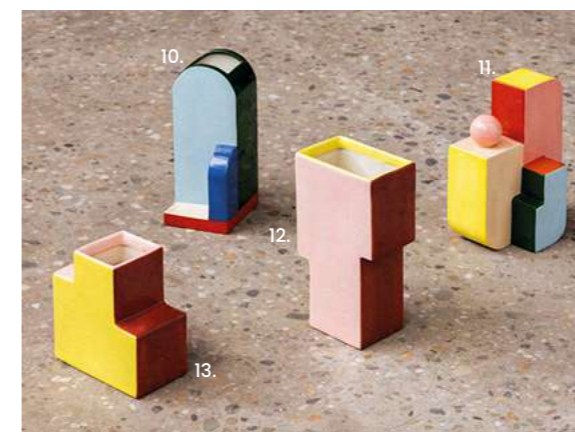

1. Décoration murale
89,99€

1. **Décoration murale ELI.** Panneau fibres moyenne densité L 120 x P 150 x H 137 cm. Réf. 243200 **89,99€** - 2. **Toile WESTLAND.** Certifiée bois responsable. Création de nos stylistes. Polyester L 35 x P 3 x H 80 cm. Réf. 244604 **32,99€** dont 0,06€ d'éco-part. - 3. **Tableau WEMBLEY.** Certifié bois responsable. Création de nos stylistes. Papier L 45 x P 3,50 x H 60 cm. Réf. 243623 **34,99€** - 4. **Bout de canapé COLLETTE.** Métal ø 37 x H 44 cm. Réf. 243323 **99,99€** dont 0,32€ d'éco-part. - 5. **Tapis WEMBLEY.** Création de nos stylistes. Laine L 90 x H 150 cm. Réf. 243914 **99,99€** dont 0,17€ d'éco-part.

7. Coussin
29,99€