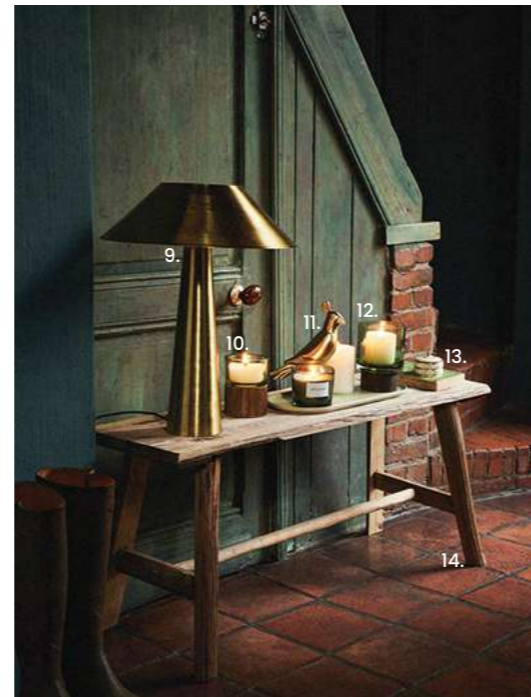

16. **Décoration murale GINKGO.** Métal L 45 x P 3 x H 45 cm. Réf. 182948 **19,99€** - 17. **Console LORETO. Certifiée bois responsable. Création de nos stylistes.** Structure, panneaux du dessus, côtés, dos et étagère en panneaux de fibres de moyenne densité placage frêne finition peinture acrylique coloris noir et vernis nitrocellulosique transparent. Panneau de dos en panneaux de fibres de moyenne densité et mélaminé noir. Partie du devant en cannage rotin. Pieds en métal peinture époxy coloris noir et laiton. Les plateaux du dessus s'enlèvent pour créer une niche. L 88 x P 30 x H 77 cm. Réf. 234188 **249€** dont 1,80€ d'éco-part. - 18. **Coussin MISAMIS. Textile recyclé.** Polyester L 45 x H 45 cm. Réf. 235167 **19,99€** dont 0,06€ d'éco-part. - 19. **Housse de coussin BASTET.** Coton L 40 x H 40 cm. Réf. 230945 **9,99€** dont 0,04€ d'éco-part. - 20. **Bout de canapé.** Fer ø 35 x H 48,50 cm. Réf. 240107 **89,99€** dont 0,32€ d'éco-part.