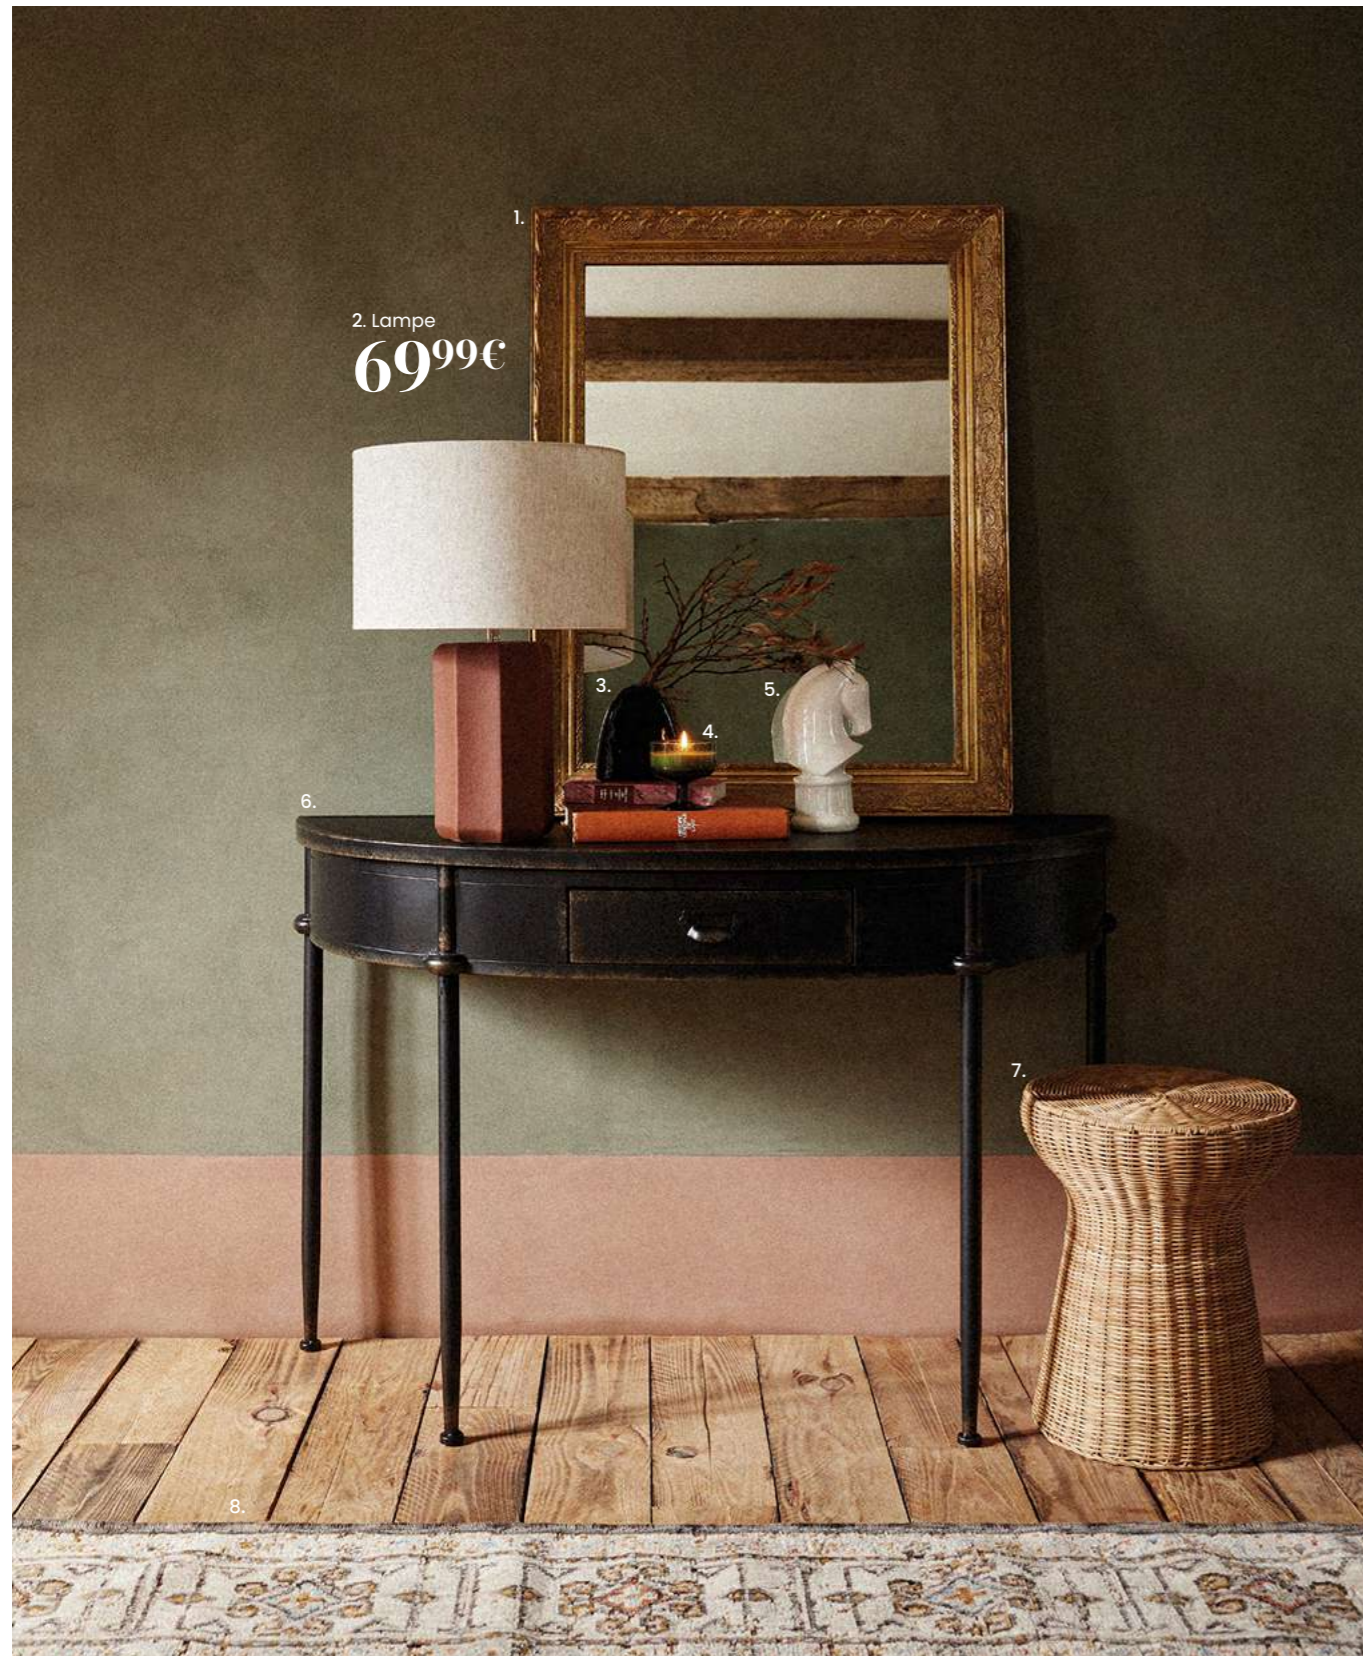

almapay.com

L'ESP RIT

MAISONS DU MONDE

1. Miroir VALENTINE. Bois L 70 x P 5,20 x H 90 cm. Réf. 159046 109€ - 2. Lampe DUNBEG. Création de nos stylistes. Céramique ø 36 x H 51 cm. Réf. 243391 69,99€ dont 0,20€ d'éco-part. - 3. Vase. Grès L 13 x P 6,50 x H 14 cm. Réf. 243640 12,99€ - 4. Bougie JEANNE. Création de nos stylistes. Bougie ø 9 x H 9 cm. Réf. 240016 12,99€ - 5. Décoration MALCOLM. Porcelaine L 12 x P 9,50 x H 24,50 cm. Réf. 243664 16,99€ - 6. Console ALIENOR. Structure : métal recouvert de peinture polyuréthane coloris noir patiné et vieilli sur les arêtes, vernis nitrocellulosique. 1 tiroir. L 120 x P 44 x H 80 cm. Réf. 175318 219€ dont 1,80€ d'éco-part. - 7. Bout de canapé. Matière à faible impact environnemental. Création de nos stylistes. Rotin ø 36 x H 45 cm. Réf. 244072 69,99€ dont 0,20€ d'éco-part. - 8. Tapis INES. Laine L 160 x H 230 cm. Réf. 239721 179€ dont 0,17€ d'éco-part.