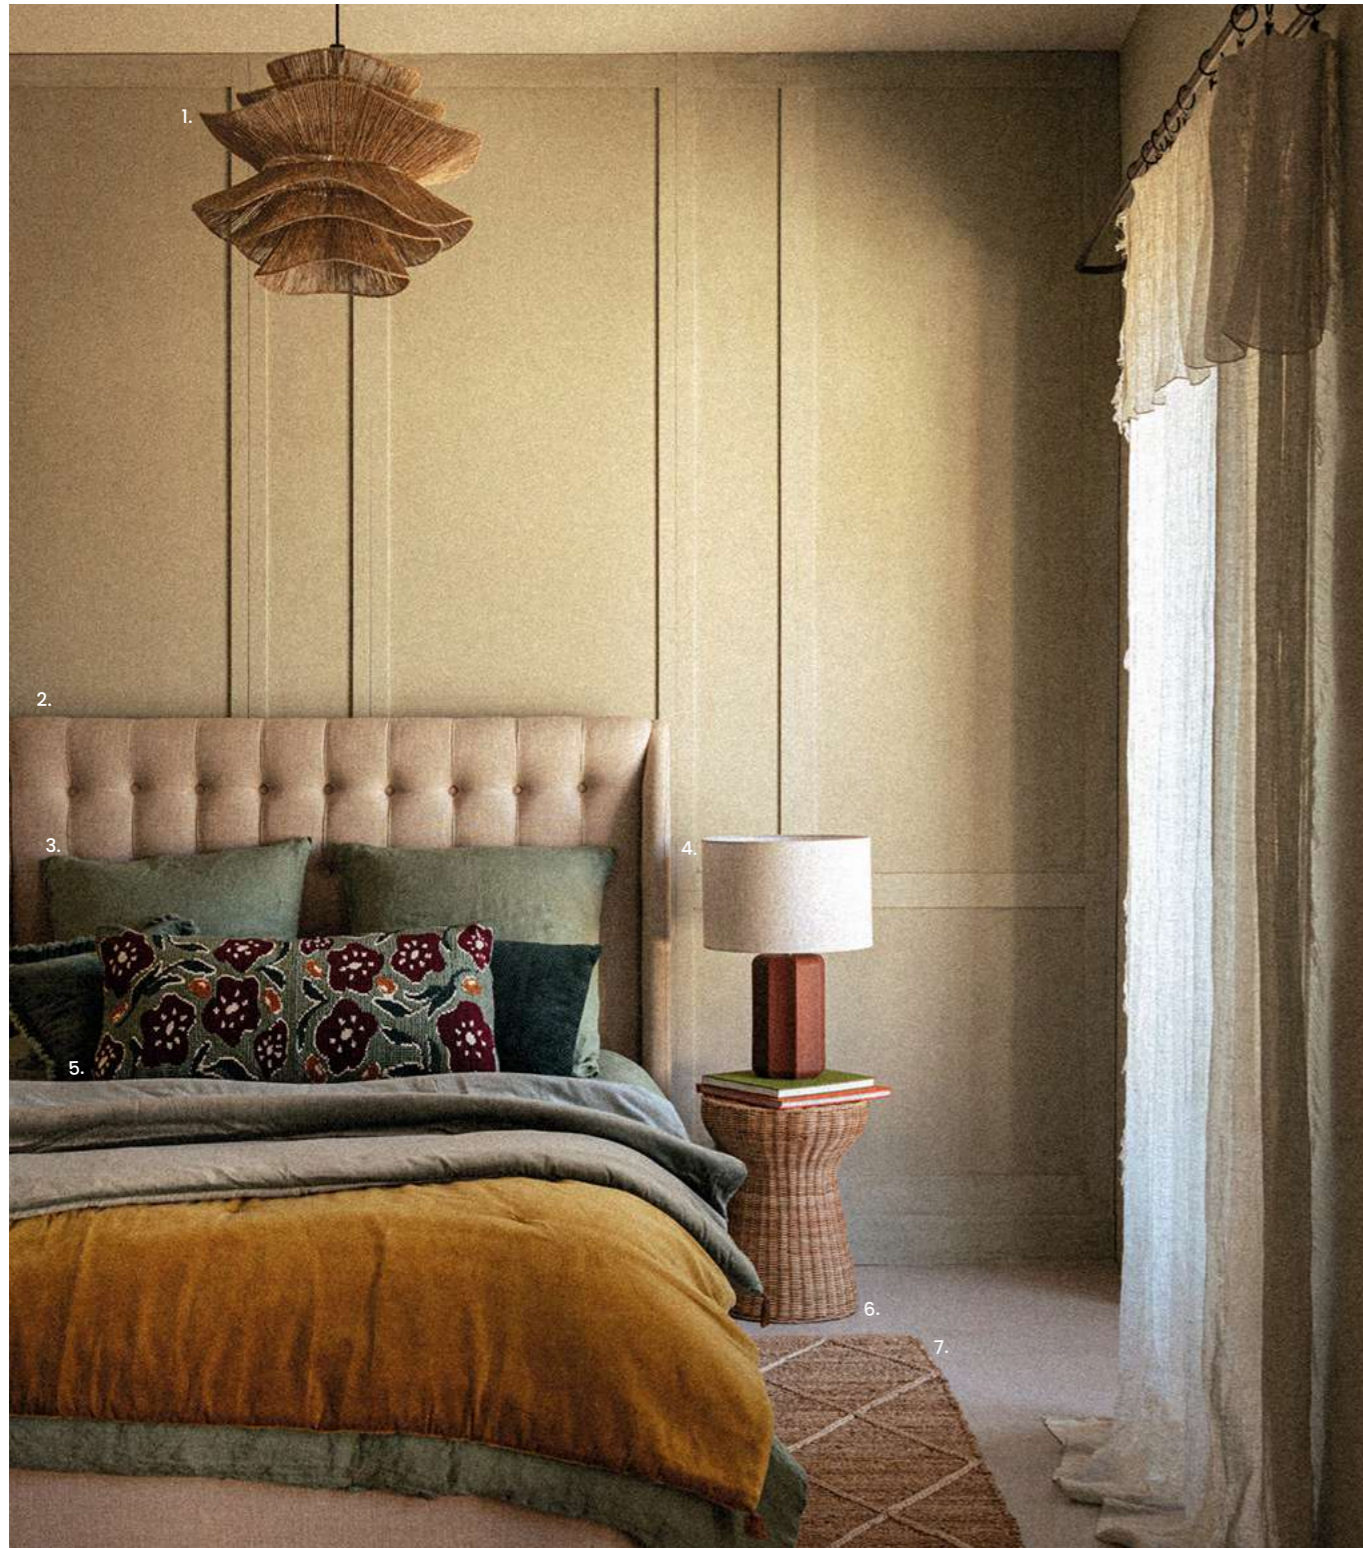

1. Suspension NORBY. Raphia ø 54 x H 48 cm. Réf. 243384 **79,99€** - **2. Lit coffre CUSHION.** Textile recyclé, Certifié bois responsable. Structure : Eucalyptus massif et contreplaqué. Piètement : Eucalyptus massif et contreplaqué. Lattes : Bouleau massif. Revêtement : Polyester recyclé, coloris beige. Garnissage structure : Mousse Polyuréthane. Adapté à un couchage 140 x 190. Lit coffre. Sommier à lattes inclus. Matelas vendus séparément. À monter soi-même et outils fournis. Existe en couchage 160 et 180 également (ref 241791 et 241794). L154 x P 210 x H 127 cm. Réf. 241788 **449€** dont 8,50€ d'éco-part. - **3. Linge de lit. Lin European Flax.** Made in Portugal Lin lavé L 240 x P 0,50 x H 220 cm. Réf. 235625 **159€** - **4. Lampe DUNBEG.** Création de nos stylistes. Céramique ø 36 x H 51 cm. Réf. 243391 **69,99€** dont 0,20€ d'éco-part. - **5. Coussin IRIS.** Textile recyclé (garnissage). Création de nos stylistes. Polyester L 85 x H 45 cm. Réf. 243893 **49,99€** dont 0,06€ d'éco-part. - **6. Bout de canapé.** Matière à faible impact environnemental. Création de nos stylistes. Structure métal recouvert de rotin. Produit fait main, chaque produit est unique ø 36 x H 45 cm. Réf. 244072 **69,99€** dont 0,20€ d'éco-part. - **7. Tapis GARRETT.** Matière à faible impact environnemental. Tissage manuel Jute L 200 x H 300 cm. Réf. 244256 **299€** dont 0,17€ d'éco-part.