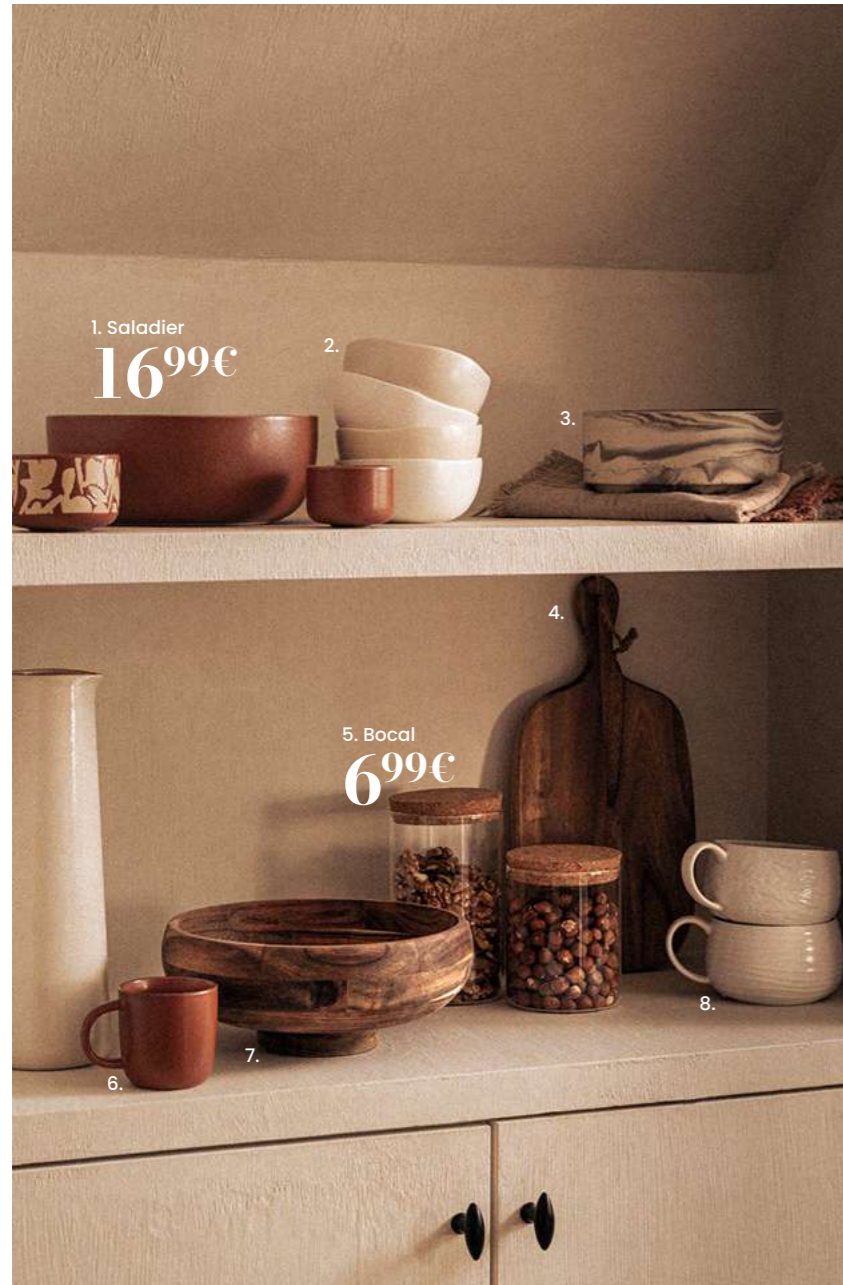

1. Saladier
16^{99€}

5. Bocal
6^{99€}