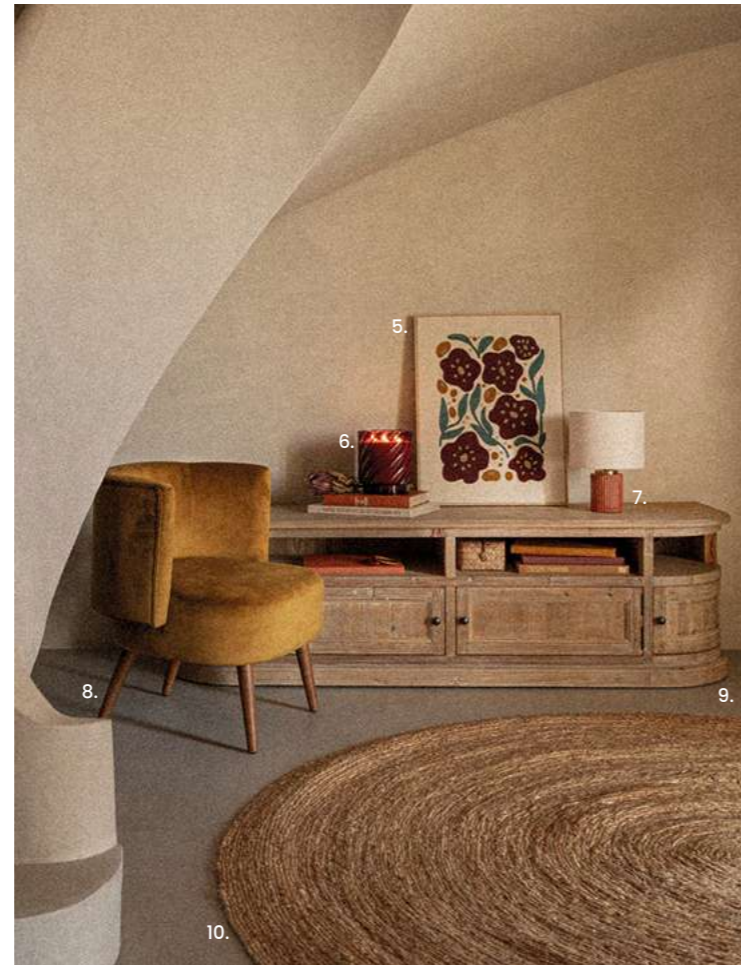

Bois recyclé. Création de nos stylistes. Structure, portes, plateau et panneaux de côtés : pin recyclé, finition légèrement cèrusée, vernis nitrocellulosique mat. Panneaux de fond et du dessous : sapin contreplaqué, vernis nitrocellulosique mat. Poignées : métal coloris noir mat. Charge TV maximale : 50 kgs. L 180 x P 50 x H 50 cm. Réf. 174782 **789€** dont 3,90€ d'éco-part. - **10. Tapis ESRA. Matière à faible impact environnemental.** Jute ø 200 cm. Réf. 243568 **199€** dont 0,17€ d'éco-part.

Le rideau, la housse de coussin BLISS, la toile DEREHAM, la lampe VIGO, le meuble TV FLAUBERT, le tapis ESRA et le dressing BEAUMONT font partie de notre sélection GOOD IS BEAUTIFUL.