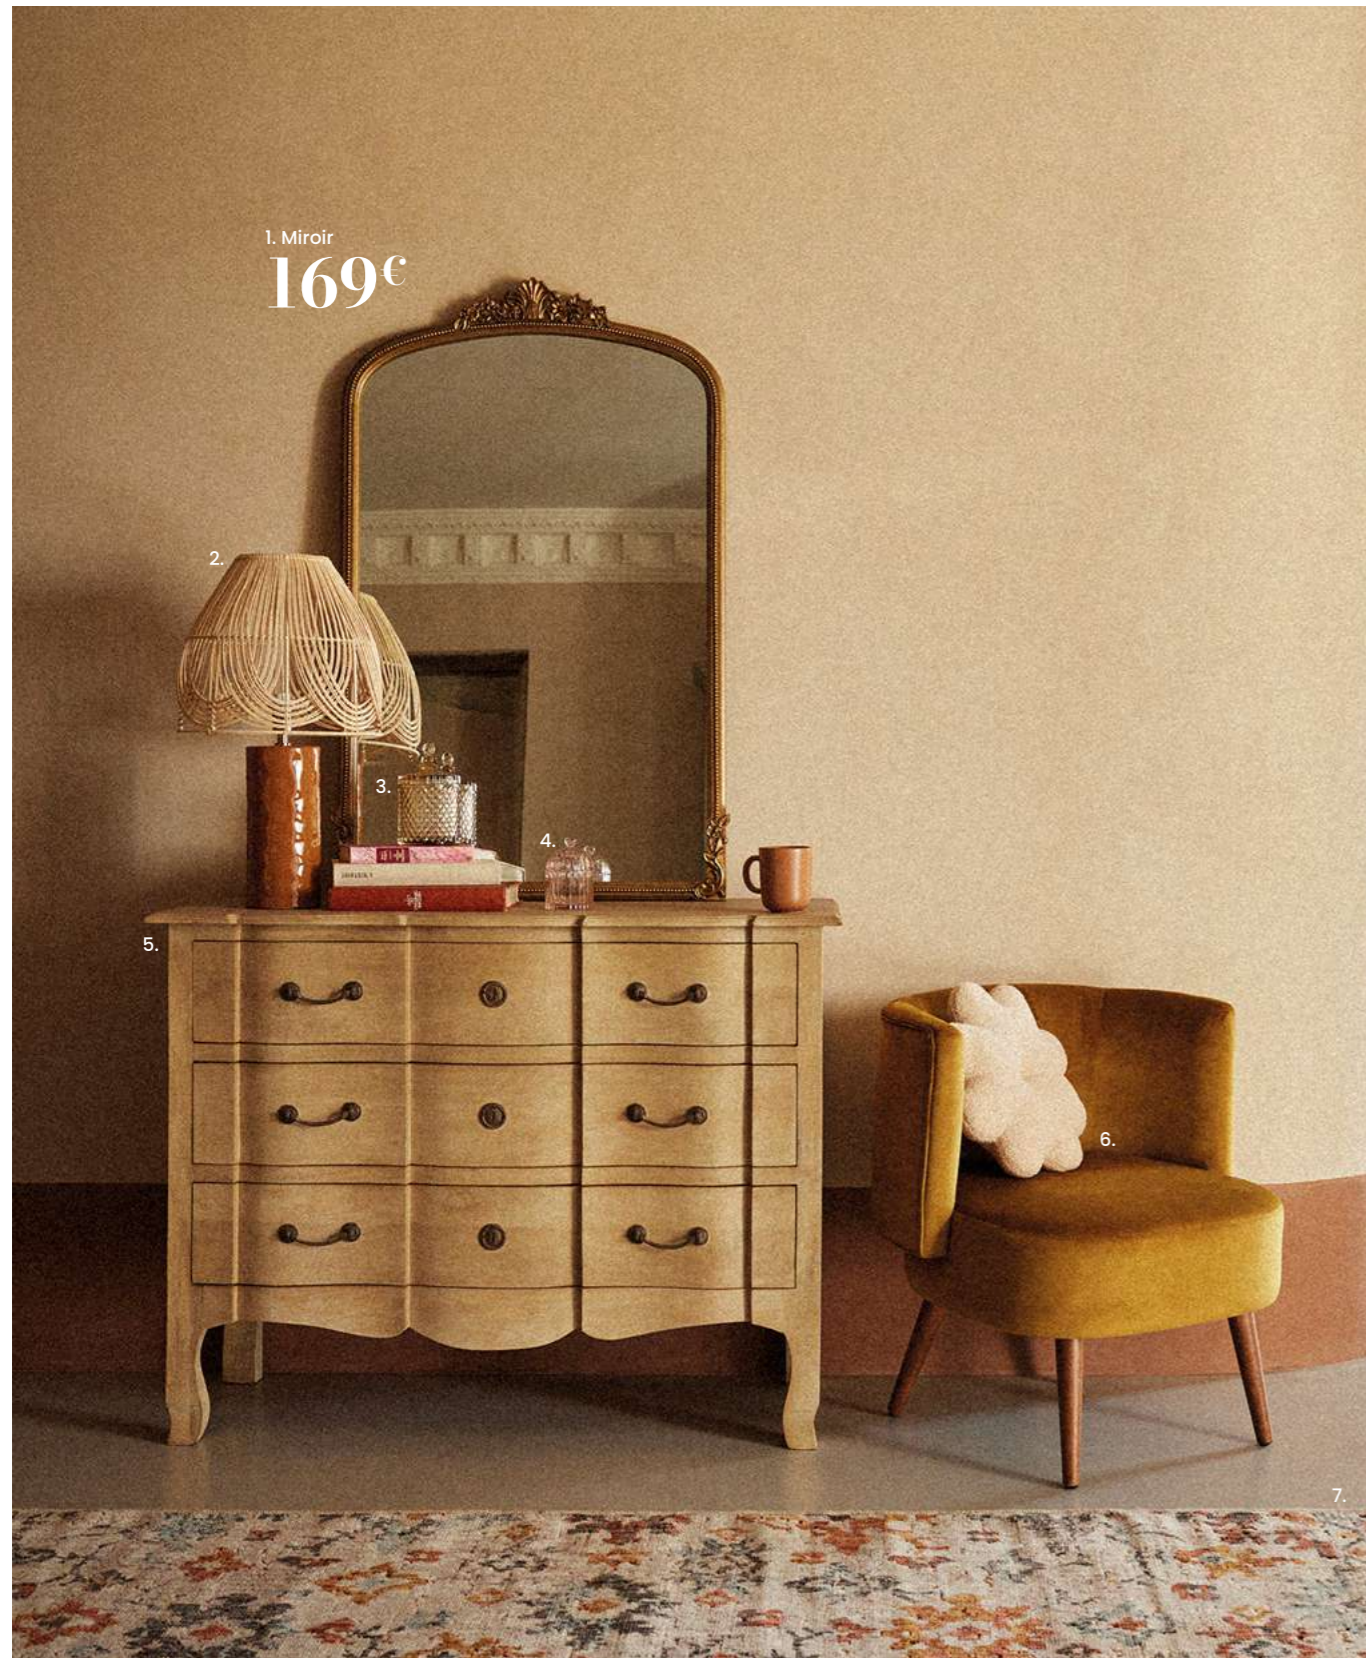

1. Miroir
169€

2.
3.
4.
5.

6.

7.

1. Miroir ELISABETH. Certifié bois responsable. Bois L 67 x P 4 x H 110 cm. Réf. 227096 **169€** - **2. Lampe AUDEN.** Céramique ø 32 x H 57 cm. Réf. 244242 **99,99€** dont 0,20€ d'éco-part. - **3. Bonbonnière ELEONORE.** Verre ø 10,50 x H 18 cm. Réf. 243761 **10,99€** - **4. Bonbonnière.** Verre ø 7,90 x H 12 cm. Réf. 243659 **9,99€** - **5. Commode COLETTE. Bois tracé. Création de nos stylistes.** Structure, plateau, côtés et façade de tiroirs : Manguier. Tiroirs : Acacia. Panneau arrière et fond de tiroirs : Panneau de fibres de moyenne densité. Finition : bois mat vieilli et légèrement blanchi, vernis acrylique transparent. Poignées : métal coloris laiton vieilli. L 110 x P 48 x H 85 cm. Réf. 110396 **599€** dont 5,30€ d'éco-part. - **6. Coussin DAPHNE. Textile recyclé (garnissage). Création de nos stylistes.** Polyester ø 35 cm. Réf. 243816 **19,99€** dont 0,06€ d'éco-part. - **7. Tapis ASSIA.** Laine L 160 x H 230 cm. Réf. 239720 **179€** dont 0,17€ d'éco-part.