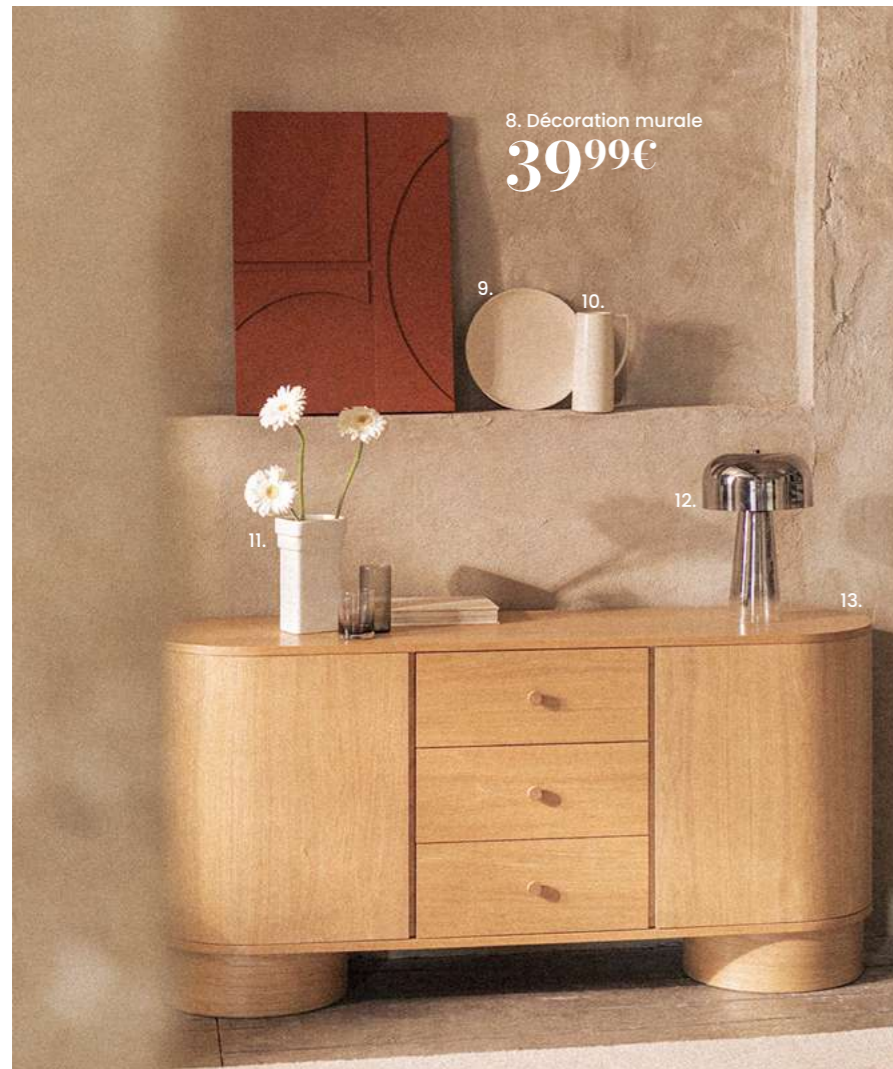

1. Lampe PHILA. Verre Soufflé Descriptif complet p. 129. ø 38 x H 34 cm. Réf. 243059 **99,99€** dont 0,20€ d'éco-part. - **2. Vase MAY.** Grès L 15 x P 8 x H 15 cm. Réf. 243954 **16,99€** - **3. Bout de canapé GABRIELLE.** Structure en métal et plateau en verre ø 46 x H 43 cm. Réf. 244143 **69,99€** dont 0,32€ d'éco-part. - **4. Housse de coussin ALWYNE. Article garanti sans danger pour la santé OEKO-TEX® Standard 100 CQ 1250/4 IFTH.** Coton L 40 x H 40 cm. Réf. 243843 **9,99€** dont 0,04€ d'éco-part. - **5. Vase MAHER. Création de nos stylistes.** Argile L 14 x P 13 x H 26 cm. Réf. 239264 **24,99€** - **6. Cache-Pot DREW.** Grès ø 13,50 x H 16 cm. Réf. 243585 **12,99€** - **7. Pouf MARYSE. Création de nos stylistes.** Structure en panneau de fibre de moyenne densité. Revêtement en polyester ø 32 x H 38 cm. Réf. 240003 **39,99€** dont 0,06€ d'éco-part. - **8. Décoration murale MARION. Certifiée bois responsable.** Panneau fibres moyenne densité L 50,50 x P 3,30 x H 70 cm. Réf. 244035 **39,99€** - **9. Assiette plate ALBANE. Made in Portugal.** Grès ø 28 x H 3 cm. Réf. 245083 **8,99€** - **10. Pichet ALBANE. Made in Portugal.** Grès L 8 x P 13 x H 23 cm. Réf. 245081 **22,99€** - **11. Vase LYNN. Création de nos stylistes.** Grès L 13,50 x P 11 x H 24,50 cm. Réf. 243395 **24,99€** - **12. Lampe ZISA.** Descriptif complet p. 134. ø 25 x H 36 cm. Réf. 240040 **69,99€** dont 0,20€ d'éco-part. **13. Buffet POLARI. Certifié bois responsable. Création de nos stylistes.** Panneau du dessus, de fond, de dessous, étagères et tiroirs en panneaux de particules et placage chêne clair. Panneaux des côtés, panneaux de fond des tiroirs, portes et piétements en panneaux de fibres de moyenne densité et placage chêne clair. Poignées en chêne massif. Finition vernis acrylique transparent. 2 étagères amovibles, 3 tiroirs. Hauteur utile entre les étagères : 20 cm. Ce produit peut être associé aux autres éléments de la gamme POLARI. L 160 x P 45 x H 78 cm. Réf. 241721 **699€** dont 8,50€ d'éco-part.

La lampe PHILA, la décoration murale MARION, la housse de coussin ALWYNE, l'assiette plate et le pichet ALBANE, le buffet POLARI, la toile BONNIEUX, la lampe YUNAK et le bureau POLARI font partie de notre sélection GOOD IS BEAUTIFUL.