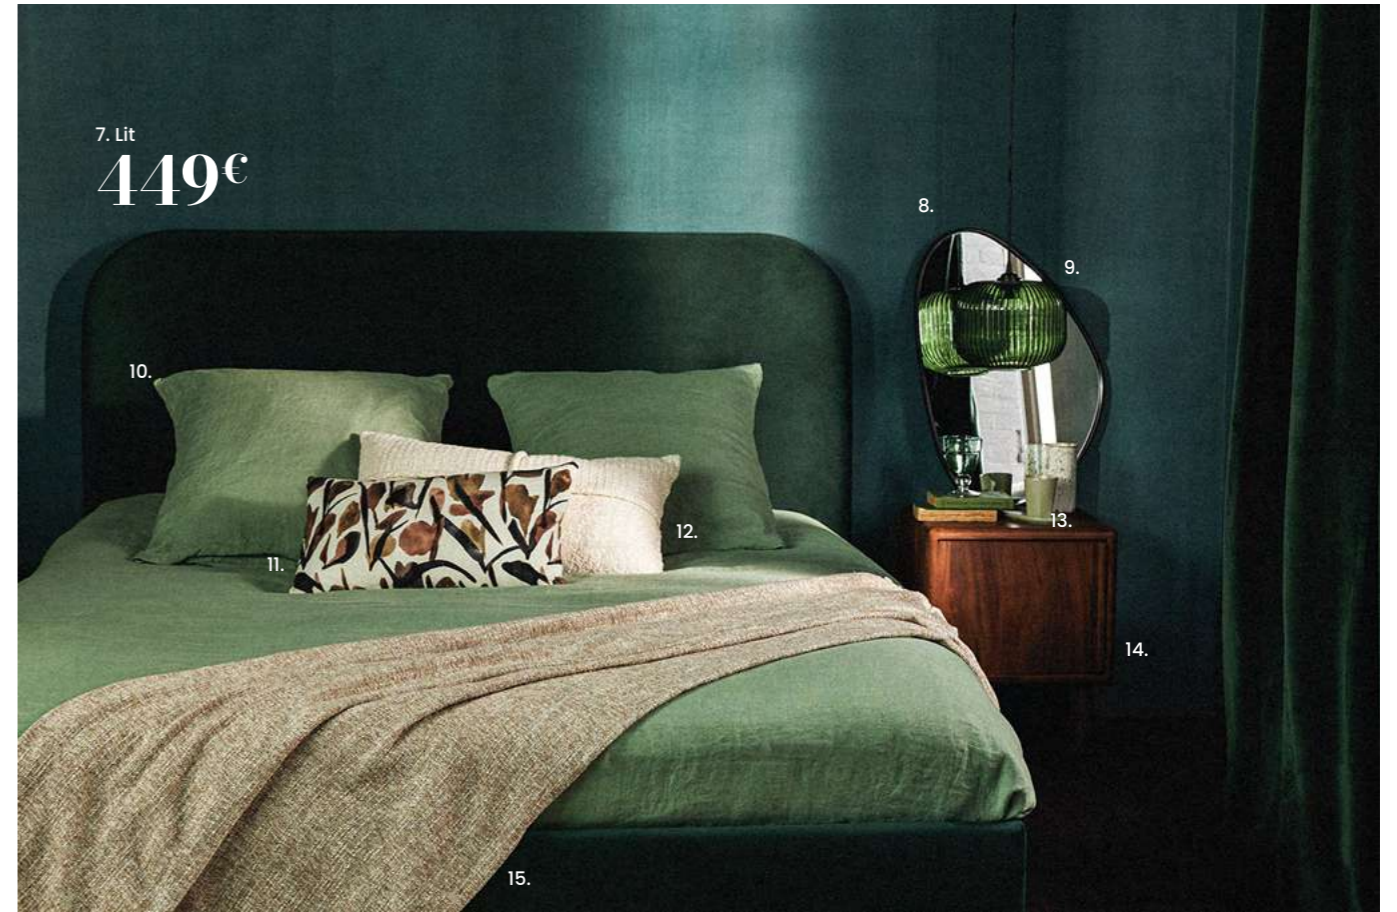

 La lampe VIRIDI, la chaise KATE, la nappe SAPARI, le gobelet et le verre à pied TOSCANE font partie de notre sélection GOOD IS BEAUTIFUL.

7. Lit
449€

1. Vase FINGAL. Création de nos stylistes. Bois L 13 x P 6 x H 21 cm. Réf. 244524 **19,99€** - **2. Vase AILEEN.** Grès L 14 x P 8,50 x H 31 cm. Réf. 243879 **24,99€** - **3. Lampe NAVARRANE. Textile recyclé.** Céramique ø 32 x H 48 cm. Réf. 239929 **49,99€** dont 0,20€ d'éco-part. - **4. Coffret 4 tasses SERENA. Création de nos stylistes.** Grès L 32,70 x P 13,50 x H 6,30 cm. Réf. 243634 **24,99€** - **5. Bout de canapé.** Fer ø 35 x H 48,50 cm. Réf. 240107 **89,99€** dont 0,32€ d'éco-part. - **6. Buffet PERROQUET.** Structure et pieds : Pin massif, peinture nitrocellulosique coloris noir finition mate, effet vieilli. Plateau, panneau du dessous, de côté, de dos : panneaux de fibres de moyenne densité, peinture nitrocellulosique coloris noir finition mate, effet vieilli. Etagère : Pin massif et panneaux de fibres de moyenne densité, peinture nitrocellulosique coloris noir. Portes et tiroirs : Verre, Pin massif, panneaux de fibres de moyenne densité peinture nitrocellulosique. Poignées : Métal coloris laiton légèrement patiné. 1 étagère amovible. L 86 x P 42 x H 81 cm. Réf. 186232 **299€** dont 2,80€ d'éco-part. - **7. Lit AZZED.** Structure : Contreplaqué et laminé de Peuplier. Revêtement : Velours 100% Polyester recyclé coloris vert. Cadre du sommier : métal Lattes : Peuplier massif. Adapté à un couchage 160x200. Sommier à lattes inclus. Matelas vendu séparément, L 170 x P 216 x H 113,70 cm. Réf. 241783 **449€** dont 8,50€ d'éco-part. - **8. Miroir FAUSTO.** Métal L 43 x P 2 x H 65 cm. Réf. 222756 **39,99€** - **9. Suspension OMAJA.** Verre ø 24 x H 20 cm. Réf. 232467 **39,99€** dont 0,20€ d'éco-part. - **10. Linge de lit JADE. Article garanti sans danger pour la santé OEKO-TEX® Standard 100 CQ 1250/2 IFTH, Lin European Flax. Made in Portugal.** Lin lavé L 260 x H 240 cm. Réf. 235659 **179€**