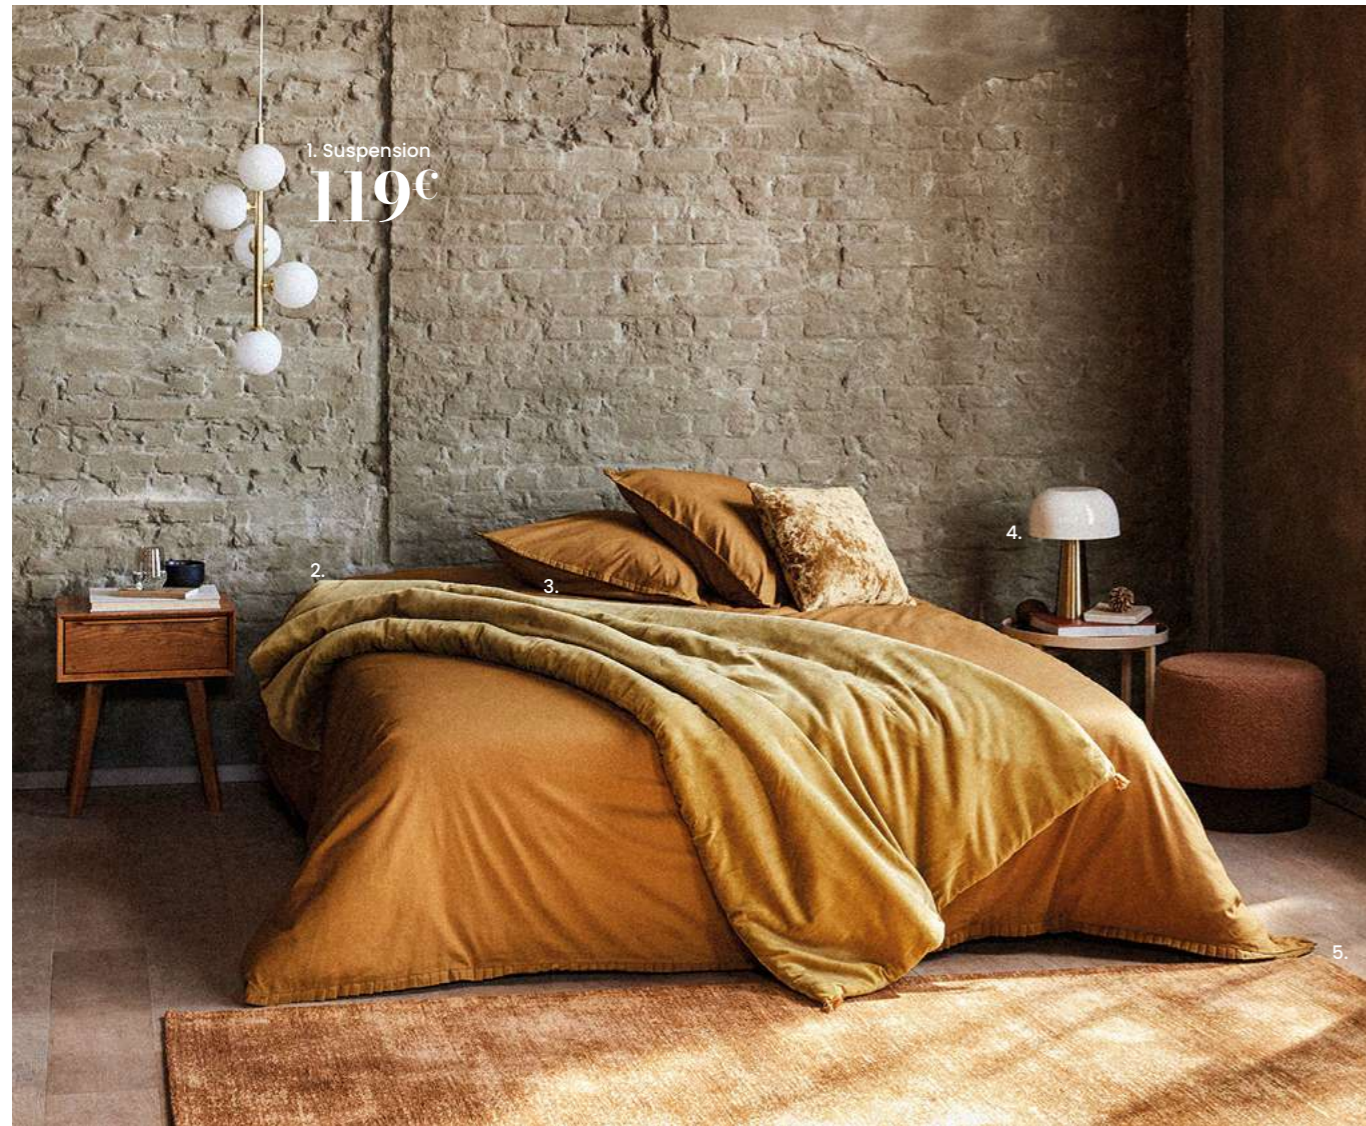

1. Suspension
119€

2.

3.

4.

5.